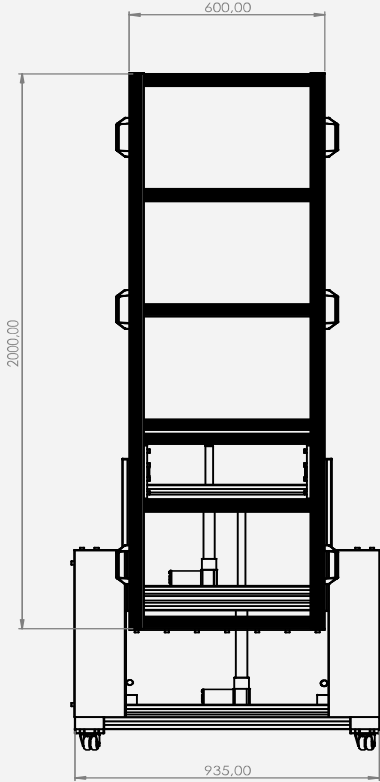

90° Yukarı Pozisyon