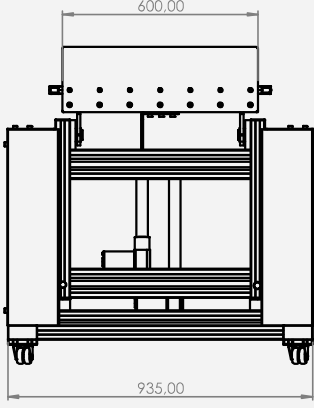

Montaj tabla yüksekliğinin ve açısının çalışana göre ayarlanabilir olması sayesinde verimliliğin artmasını sağlayan pano montaj masasının taşınabilir, hareketli yapısı değişik boyutlardaki panoların montajını kolaylaştırır.

TEKNİK ÖZELLİKLER

Çalışma açısı	:	90° - 180°
Çalışma yüksekliği	:	900 - 1200 mm
Taban plaka ölçüleri	:	600 x 2000 mm
Yük taşıma kapasitesi	:	Max. 400 Kg
Açı ve yükseklik ayarı	:	220 Volt Elektrikli Aktüatör

90°-180° açılı çalışma tablası

900 - 1200 mm yükseklik

kolay depolama

ergonomik yapı

met | Didactic

www.metdidactic.com.tr

Modül Modern Eğitim Teknolojileri A.Ş

+90 236 304 45 75

180° Yukarı Pozisyon