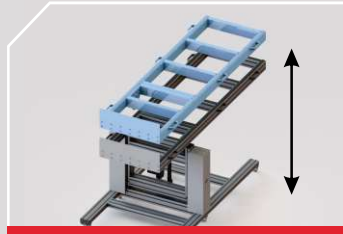

900 - 1200 mm yükseklik