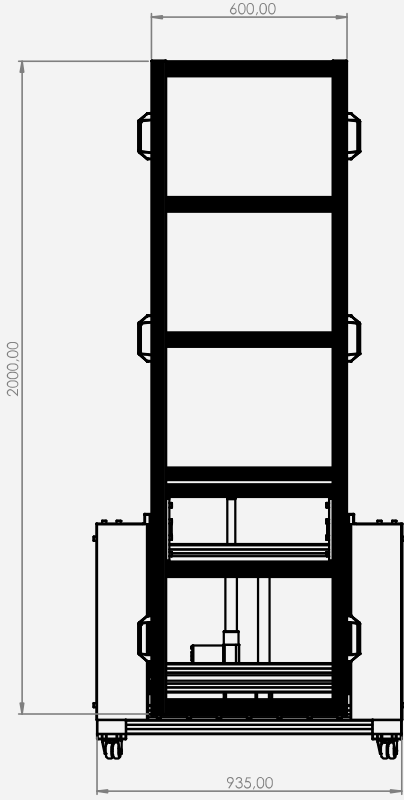

90° Aşağı Pozisyon