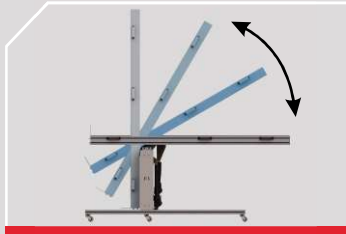

işinizi kolaylaştıran pratik çözümler

farklı açı ve yükseklikte
pratik, **ergonomik**
montaj kolaylığı

PMM

Pano montaj MASASI

Özellikle elektrik ve otomasyon alanında faaliyet yürüten firmalara özel tasarlanan pano montaj masaları, ergonomik yapısıyla iş sağlığı kriterlerine uygun olup, pratik tasarımıyla pano montaj işlerinde hızlı ve kolay kurulum imkanları sunmaktadır.

Montaj tabla yüksekliğinin ve açısının çalışana göre ayarlanabilir olması sayesinde verimliliğin artmasını sağlayan pano montaj masasının taşınabilir, hareketli yapısı değişik boyutlardaki panoların montajını kolaylaştırır.

TEKNİK ÖZELLİKLER

Çalışma açısı	:	90° - 180°
Çalışma yüksekliği	:	900 - 1200 mm
Taban plaka ölçüleri	:	600 x 2000 mm
Yük taşıma kapasitesi	:	Max. 400 Kg
Açı ve yükseklik ayarı	:	220 Volt Elektrikli Aktüatör