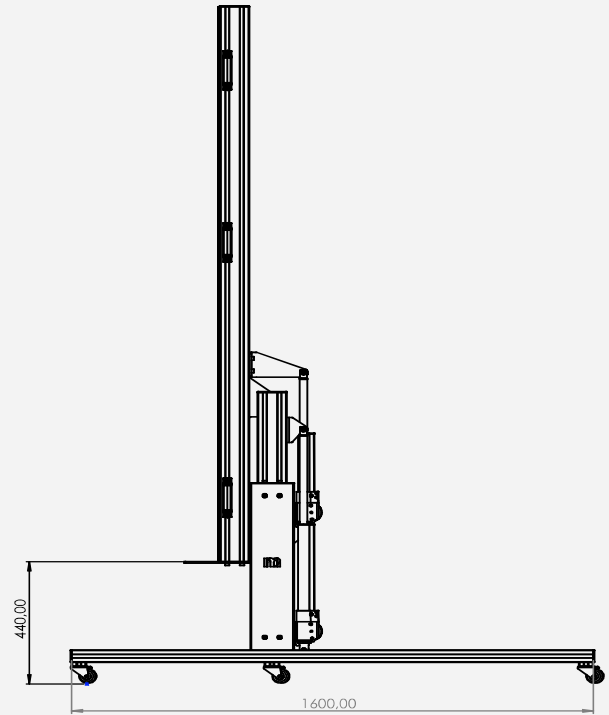

90° Yukarı Pozisyon