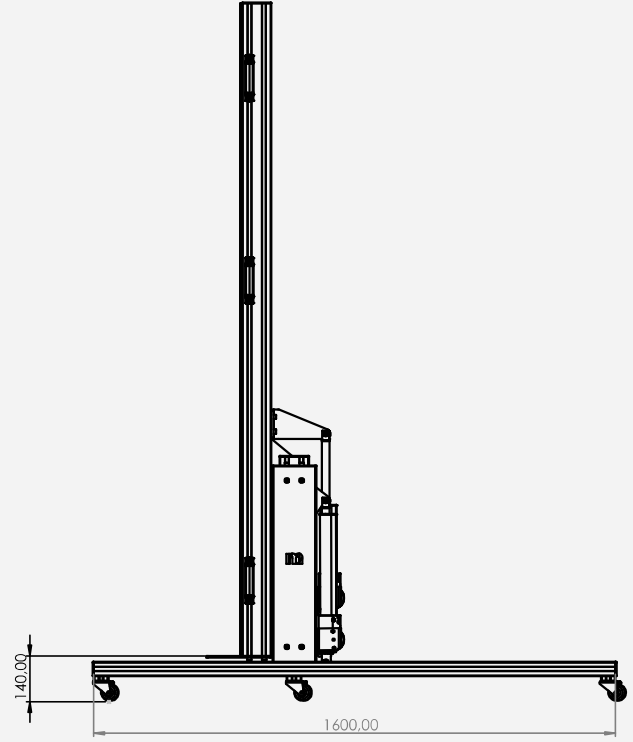

90° Aşağı Pozisyon