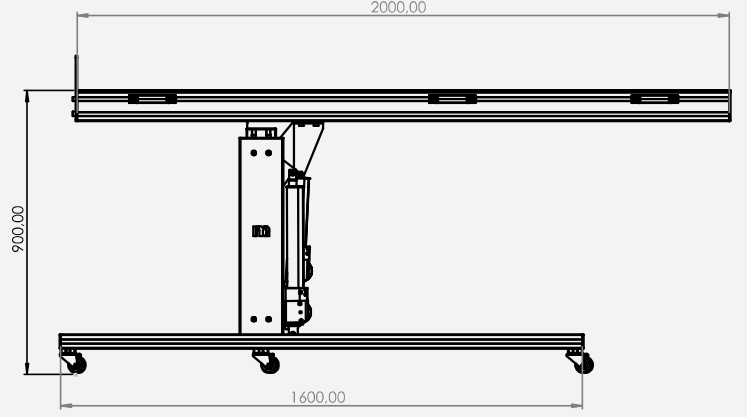

180° Aşağı Pozisyon